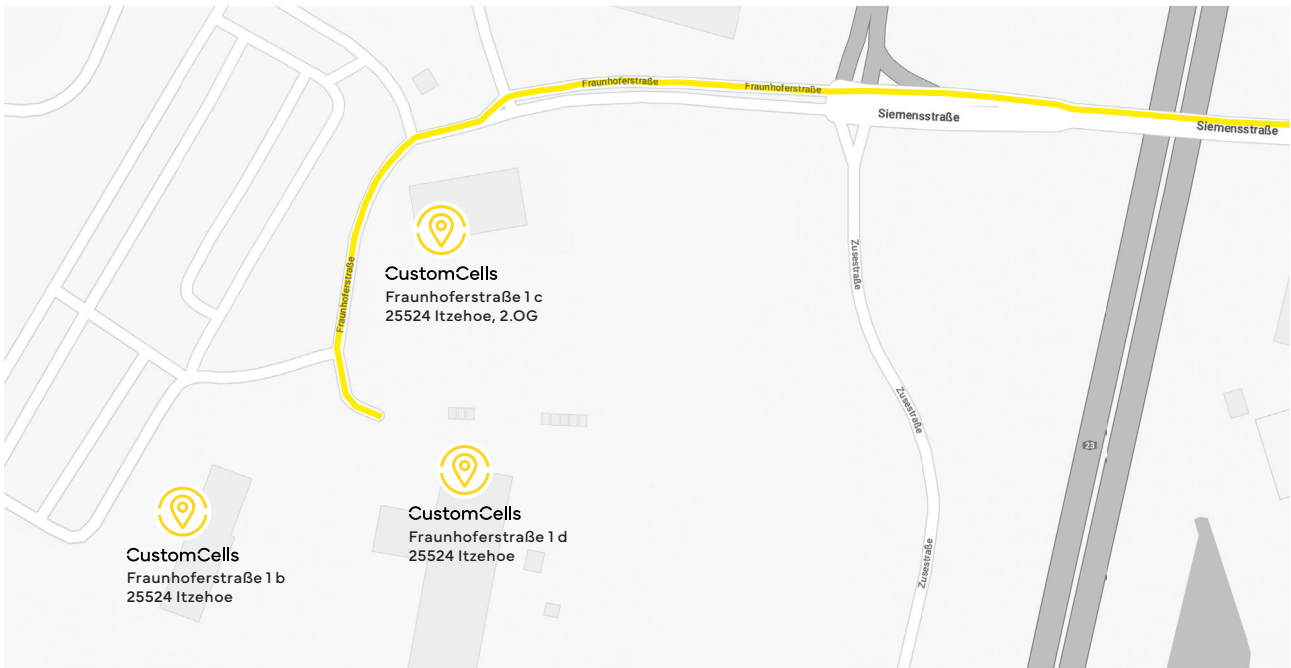

Detail View

Anmeldung Registration

Bitte kontaktieren Sie bei Ankunft an den Eingängen Ihren persönlichen CustomCells Terminpartner per Telefon – die Nummer sollten Sie mit der Terminladung erhalten haben. Ist Ihr Terminpartner nicht erreichbar, so melden Sie sich bitte unter + 49 (0) 4821 133 92 00 an.

Please contact your personal CustomCells appointment partner by phone upon arrival at entrances - you should have received the number with your appointment invitation. If your appointment partner is not available, please call + 49 (0) 4821 133 92 00 to register.

- **P** Parken Fraunhoferstr. 1 d
  Parking Fraunhoferstr. 1 d
- **1b** Produktion / Technologie Fraunhoferstr. 1 b
  Production / Technology Fraunhoferstr. 1 b
- **1d** Vertrieb / Administration / Marketing /
  Customcells Holding GmbH – Fraunhoferstr. 1 d
  Sales / Administration / Marketing /
  Customcells Holding GmbH - Fraunhoferstr. 1 d

Kontakt Contact

Bei Fragen kontaktieren Sie uns bitte unter
If you do have any questions please call
+49 (0) 4821 133 92 00 | www.customcells.com