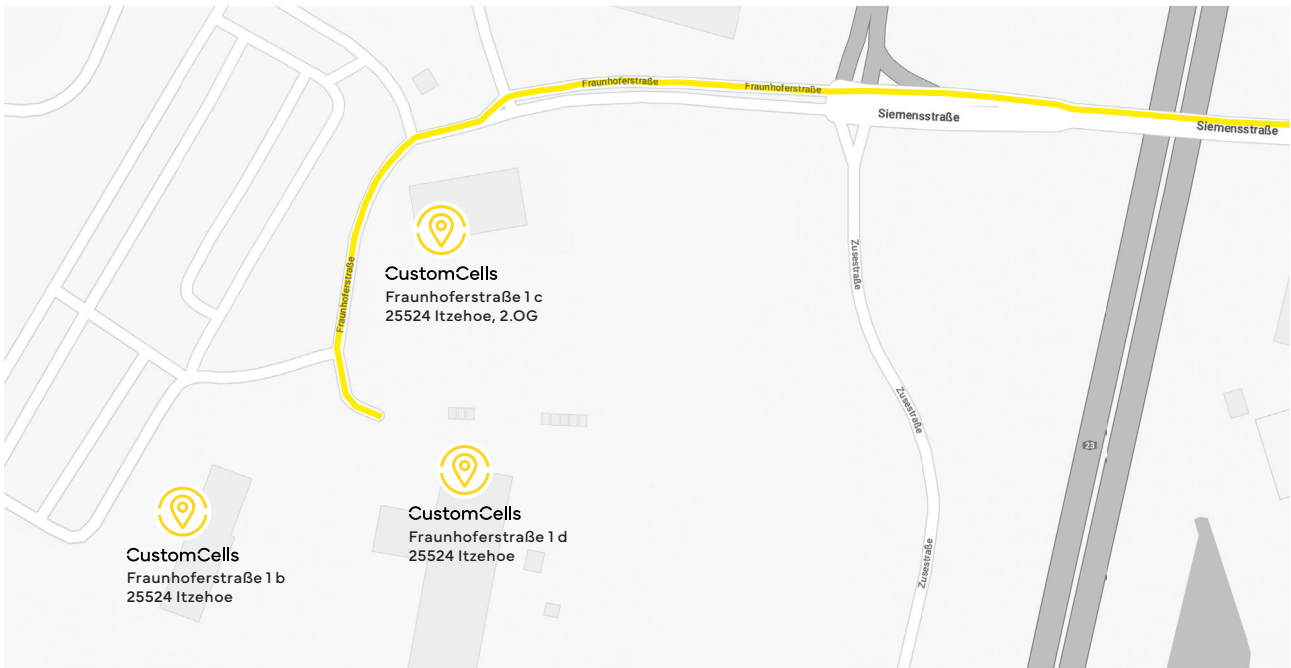

Detail View

Anmeldung Registration

Bitte kontaktieren Sie bei Ankunft an den Eingängen Ihren persönlichen CustomCells Terminpartner per Telefon – die Nummer sollten Sie mit der Terminladung erhalten haben. Ist Ihr Terminpartner nicht erreichbar, so melden Sie sich bitte unter + 49 (0) 4821 133 92 00 an.

Please contact your personal CustomCells appointment partner by phone upon arrival at entrances - you should have received the number with your appointment invitation. If your appointment partner is not available, please call + 49 (0) 4821 133 92 00 to register.

- **P** Parken Fraunhoferstr. 1 d
  Parking Fraunhoferstr. 1 d
- **1b** Produktion / Technologie Fraunhoferstr. 1 b
  Production / Technology Fraunhoferstr. 1 b
- **1d** Vertrieb / Administration / Marketing /
  Customcells Itzehoe GmbH – Fraunhoferstr. 1 d
  Sales / Administration / Marketing /
  Customcells Itzehoe GmbH - Fraunhoferstr. 1 d

Kontakt Contact

Bei Fragen kontaktieren Sie uns bitte unter
If you do have any questions please call
+49 (0) 4821 133 92 00 | www.customcells.com