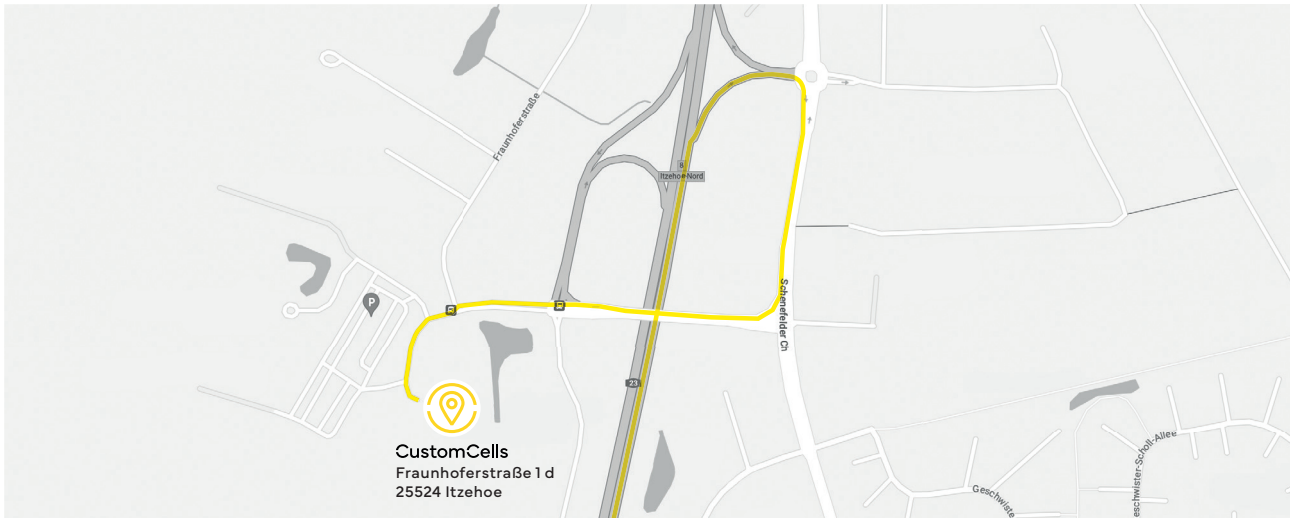

Mit dem Auto By car

CustomCells befindet sich 500 Meter westlich der Autobahn A23 in Sichtweite der Autobahnabfahrt „Itzehoe-Nord“. Elektroautos sind willkommen. Laden Sie Ihr Auto kostenlos auf.

CustomCells is located 500 meters west of the highway A23 within eyeshot of the highway exit „Itzehoe-Nord“. Electric cars are welcome. Charge your car for free.

! Aus nördlicher Richtung / From northern direction
Autobahn an der Ausfahrt „Itzehoe-Nord“ verlassen und rechts abbiegen.

Leave at exit „Itzehoe-Nord“ and turn right and use the parking space at the office Fraunhoferstraße 1 d by using the bell „CustomCells“ at the parking entrance.

! Aus südlicher Richtung / From southern direction
Verlassen Sie die Autobahn an der Ausfahrt „Itzehoe-Nord“ und nehmen Sie die erste Ausfahrt des Kreisverkehrs in Richtung Norden: Itzehoe. An der nächsten Kreuzung (ca. 100 m entfernt) biegen Sie rechts ab und folgen der Straße, ohne links oder rechts abzubiegen, und nutzen Sie unseren Besucherparkplatz Fraunhoferstr. 1 d – Siehe Seite 2 dieser Anfahrtsbeschreibung.

Leave at exit „Itzehoe-Nord“ and take the 1st exit of the roundabout, direction: Itzehoe. At the next crossing (about 100m distance) turn right and follow the street without turning left or right and use our visitor car park at Fraunhoferstr. 1 d – See page 2 of these directions.

Hotelempfehlungen Hotel recommendations

! Hotel Mercator Itzehoe-Klosterforst

Hanseate Hanseaten-Platz 2, 25524 Itzehoe
+49 48 P: +49 4821 15 20 0
info@hotel-itzehoe.de

! Hotel Breitenburg

Gut Osterholz 1, 25524 Breitenburg
+49 4828 78430
info@hotel-breitenburg.de

! Dithmarscher Hof

Dithmarscher Platz 8, 25524 Itzehoe
+49 4821 681 210
info@dithmarscherhof.de

! Hotel Adler

Lindenstr. 72, 25524 Itzehoe
+49 4821 134 20
hotel-adler-itzehoe@t-online.de